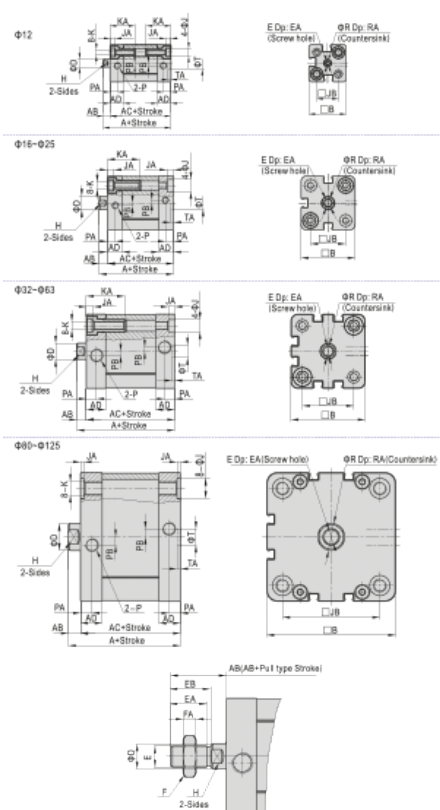

Varenummer: 58ACE32040SG  
 Beskrivelse: Kompaktcylinder,  
 ISO 21287 Db.virk., m/magnet, Ø 32X40 mm

## Mål

A = 9	I = 12	O2 =	S =
B = 2.1	J = M6 x 1,0	P = 10	U1 =
C = 3	K = 14	P1 = 9	U2 =
D = 32.5	L = 28.3	P2 = 4.8	V =
E = 49.5	M = 44	Q = M8 x 1,25	W =
F = 7.6	N = 51	Q1 = 8.5	
G = G1/8"	O = 7	R = 16	
H = 5	O1 =	R1 = 3.3	